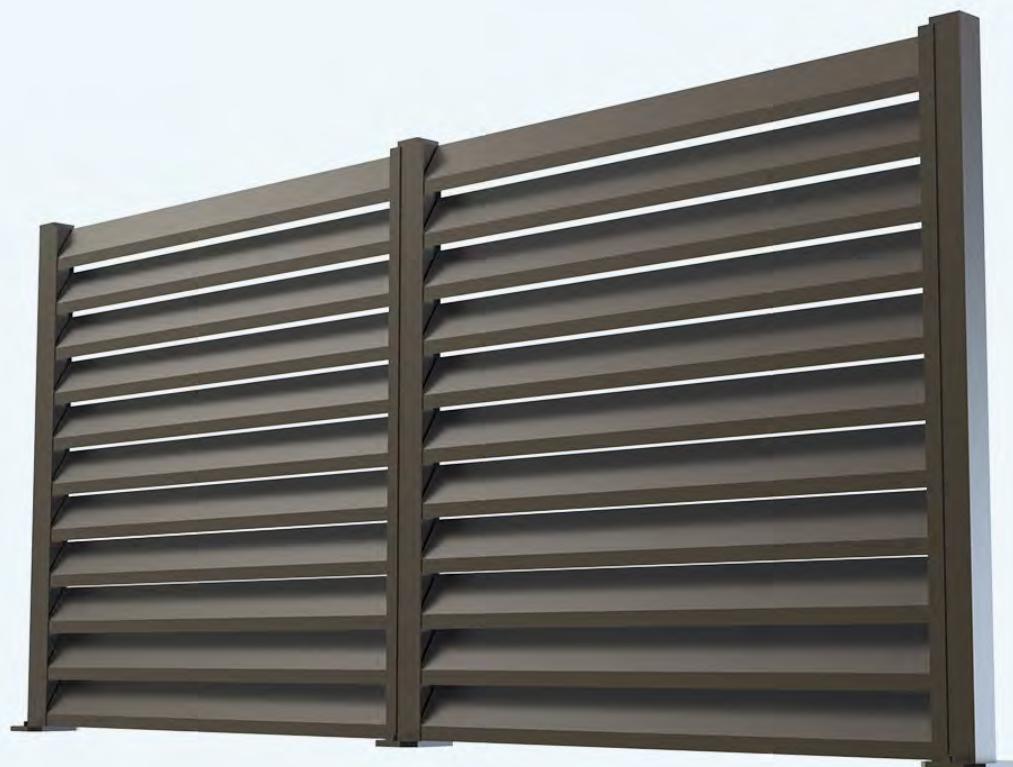

EMERUS

ALUMINIUM EXTRUSION

OE80 2 DIO

Aluminijska ograda

TEHNIČKI KATALOG

CJENOVNIK ZA SEPTEMBAR / 2023. GODINE

NAZIV	SKICA	BOJA	Cijena sa PDV	Rbt	Finalna cijena sa popustom
RUKOHVAT KRUŠKA		RAL 9016			
		RAL 7016			
		RAL 8017			
		RAL sirovo			
RUKOHVAT KRUŠKA MALA		RAL 9016			
		RAL 7016			
		RAL 8017			
		RAL sirovo			
RUKOHVAT JABUKA		RAL 9016			
		RAL 7016			
		RAL 8017			
		RAL sirovo			

PODRUKOHVAT VELIKI		RAL 9016			
		RAL 7016			
		RAL 8017			
		RAL sirovo			
RUKOHVAT ZA STAKLO 88.2		RAL 9016			
		RAL 7016			
		RAL 8017			
		RAL sirovo			
ELIPSA 50X10		RAL 9016			
		RAL 7016			
		RAL 8017			
		RAL sirovo			
ELIPSA 100X10	 	RAL 9016			
		RAL 7016			
		RAL 8017			
		RAL sirovo			
ELIPSA 80X20		RAL 9016			
		RAL 7016			
		RAL 8017			
		RAL sirovo			